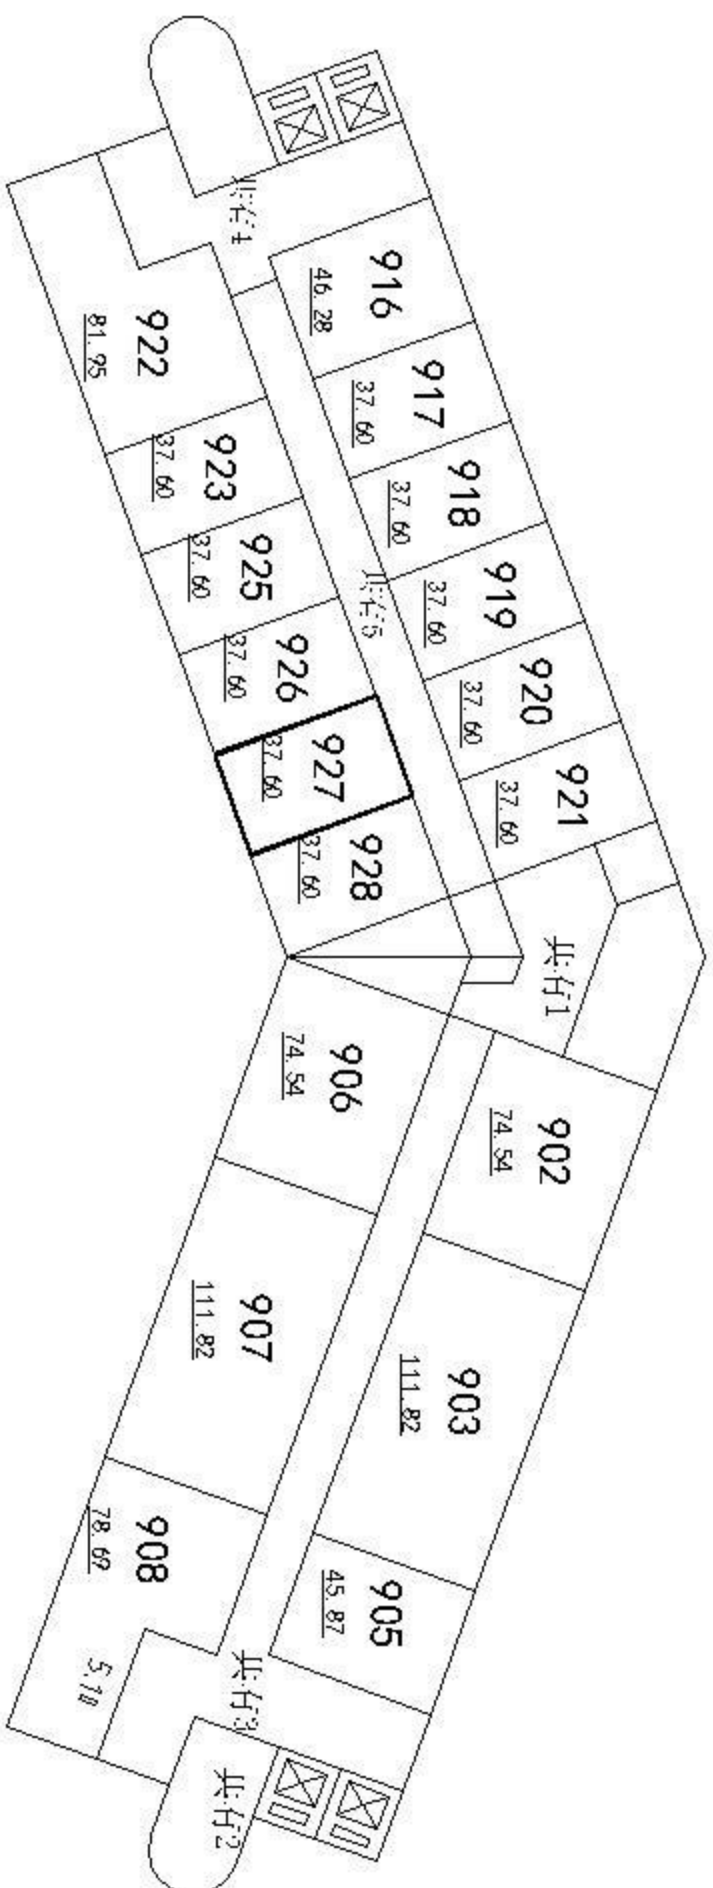

房屋分层分户平面图

房屋名称：环宇大厦

不动产单元代码		430602 121003 GB00048 F0001 0123	
图幅号	511531	权利人	
层号	080	结构	钢筋混凝土
幢号	001	总层数	16
户号	927	所在层数	09
坐落	岳阳楼区五里牌办事处余家垅居委会		
		专有建筑面积 (m²)	24.57
		分摊建筑面积 (m²)	13.03
		建筑面积 (m²)	37.60