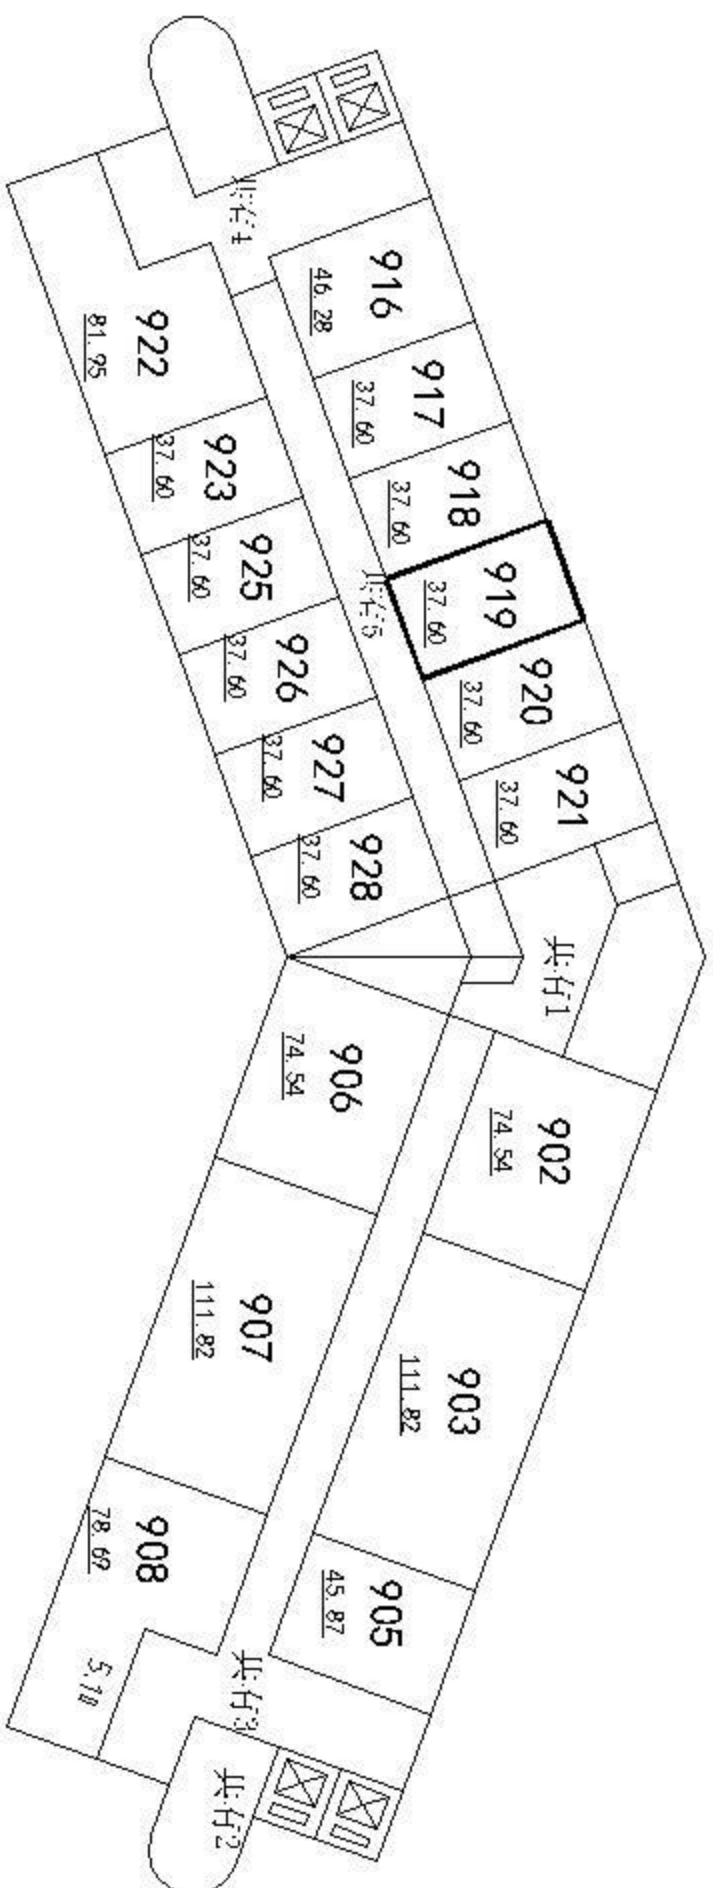

# 房屋分层分户平面图

房屋名称：环宇大厦

不动产单元代码		430602 121003 GB00048 F0001 0113			
图幅号	511531	权利人			
丘号	080	结构	钢筋混凝土	专有建筑面积(m <sup>2</sup> )	30.24
幢号	001	总层数	16	分摊建筑面积(m <sup>2</sup> )	16.04
户号	916	所在层次	09	建筑面积(m <sup>2</sup> )	46.28
坐落	岳阳楼区五里牌办事处余家垅居委会				

# 房屋分层分户平面图

房屋名称：环宇大厦

不动产单元代码		430602 121003 GB00048 F0001 0114	
图幅号	511531	权利人	
层号	080	结构	钢筋混凝土
幢号	001	总层数	16
户号	917	所在层数	09
坐落	岳阳楼区五里牌办事处余家垅居委会		
		专有建筑面积 (m <sup>2</sup> )	24.57
		分摊建筑面积 (m <sup>2</sup> )	13.03
		建筑面积 (m <sup>2</sup> )	37.60

# 房屋分层分户平面图

房屋名称：环宇大厦

不动产单元代码		430602 121003 GB00048 F0001 0115	
图幅号	511531	权利人	
层号	080	结构	钢筋混凝土
幢号	001	总层数	16
户号	918	所在层数	09
坐落	岳阳楼区五里牌办事处余家垅居委会		
		专有建筑面积 (m <sup>2</sup> )	24.57
		分摊建筑面积 (m <sup>2</sup> )	13.03
		建筑面积 (m <sup>2</sup> )	37.60

# 房屋分层分户平面图

房屋名称：环宇大厦

不动产单元代码		430602 121003 GB00048 F0001 0116	
图幅号	511531	权利人	
层号	080	结构	钢筋混凝土
幢号	001	总层数	16
户号	919	所在层数	09
坐落	岳阳楼区五里牌办事处余家垅居委会		
		专有建筑面积 (m <sup>2</sup> )	24.57
		分摊建筑面积 (m <sup>2</sup> )	13.03
		建筑面积 (m <sup>2</sup> )	37.60