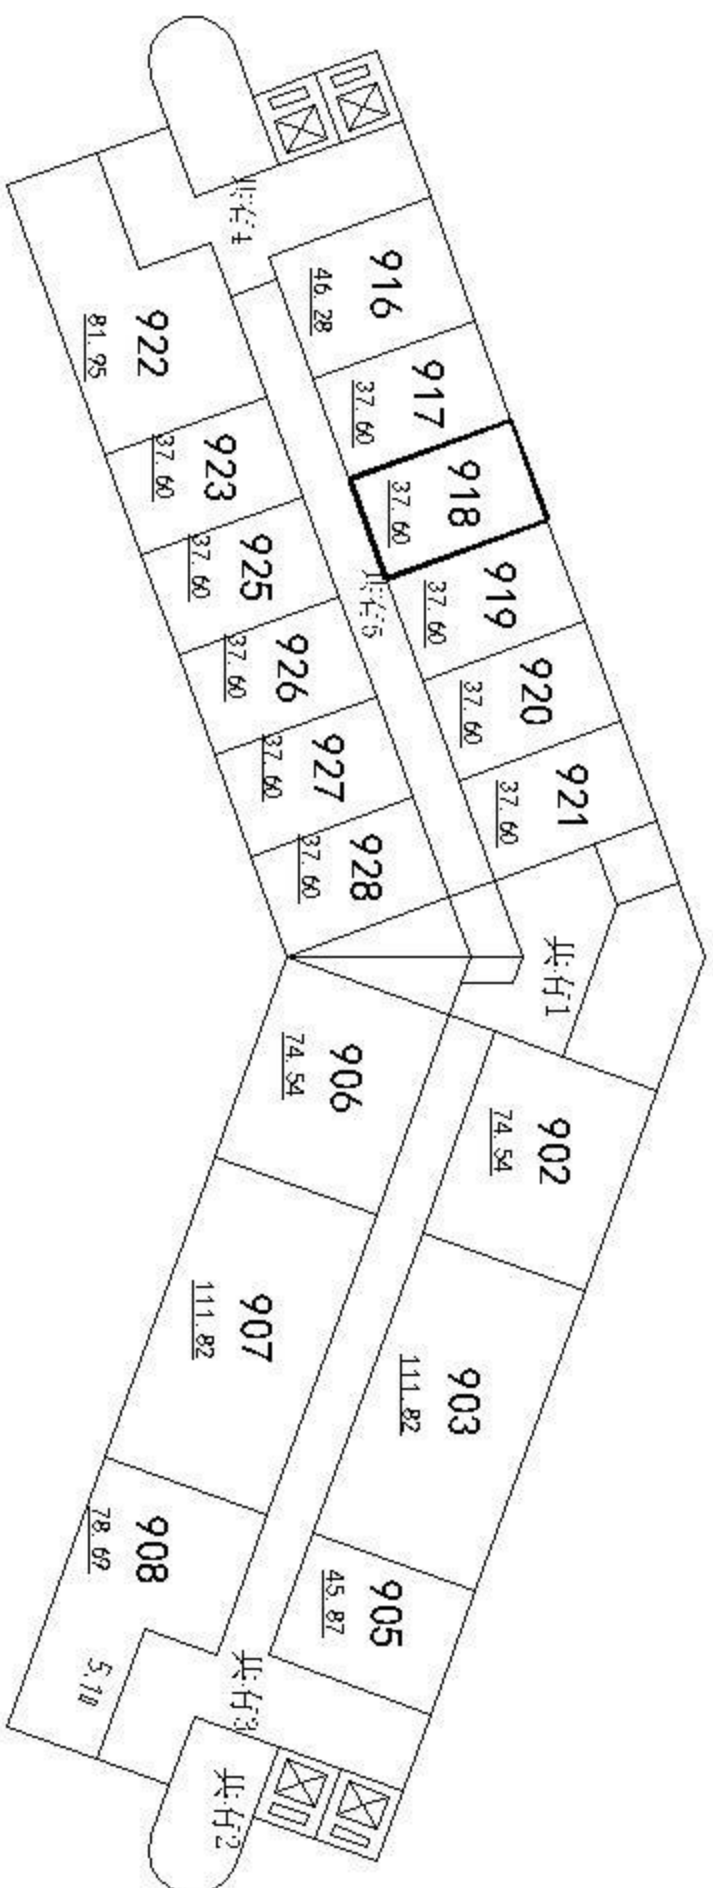

# 房屋分层分户平面图

房屋名称：环宇大厦

不动产单元代码		430602 121003 GB00048 F0001 0113			
图幅号	511531	权利人			
丘号	080	结构	钢筋混凝土	专有建筑面积(m <sup>2</sup> )	30.24
幢号	001	总层数	16	分摊建筑面积(m <sup>2</sup> )	16.04
户号	916	所在层次	09	建筑面积(m <sup>2</sup> )	46.28
坐落	岳阳楼区五里牌办事处余家垅居委会				

# 房屋分层分户平面图

房屋名称：环宇大厦

不动产单元代码		430602 121003 GB00048 F0001 0114	
图幅号	511531	权利人	
层号	080	结构	钢筋混凝土
幢号	001	总层数	16
户号	917	所在层数	09
坐落	岳阳楼区五里牌办事处余家垅居委会		
		专有建筑面积 (m <sup>2</sup> )	24.57
		分摊建筑面积 (m <sup>2</sup> )	13.03
		建筑面积 (m <sup>2</sup> )	37.60

# 房屋分层分户平面图

房屋名称：环宇大厦

不动产单元代码		430602 121003 GB00048 F0001 0115	
图幅号	511531	权利人	
层号	080	结构	钢筋混凝土
幢号	001	总层数	16
户号	918	所在层数	09
坐落	岳阳楼区五里牌办事处余家垅居委会		
		专有建筑面积 (m <sup>2</sup> )	24.57
		分摊建筑面积 (m <sup>2</sup> )	13.03
		建筑面积 (m <sup>2</sup> )	37.60

# 房屋分层分户平面图

房屋名称：环宇大厦

不动产单元代码		430602 121003 GB00048 F0001 0116	
图幅号	511531	权利人	
层号	080	结构	钢筋混凝土
幢号	001	总层数	16
户号	919	所在层数	09
坐落	岳阳楼区五里牌办事处余家垅居委会		
		专有建筑面积 (m <sup>2</sup> )	24.57
		分摊建筑面积 (m <sup>2</sup> )	13.03
		建筑面积 (m <sup>2</sup> )	37.60