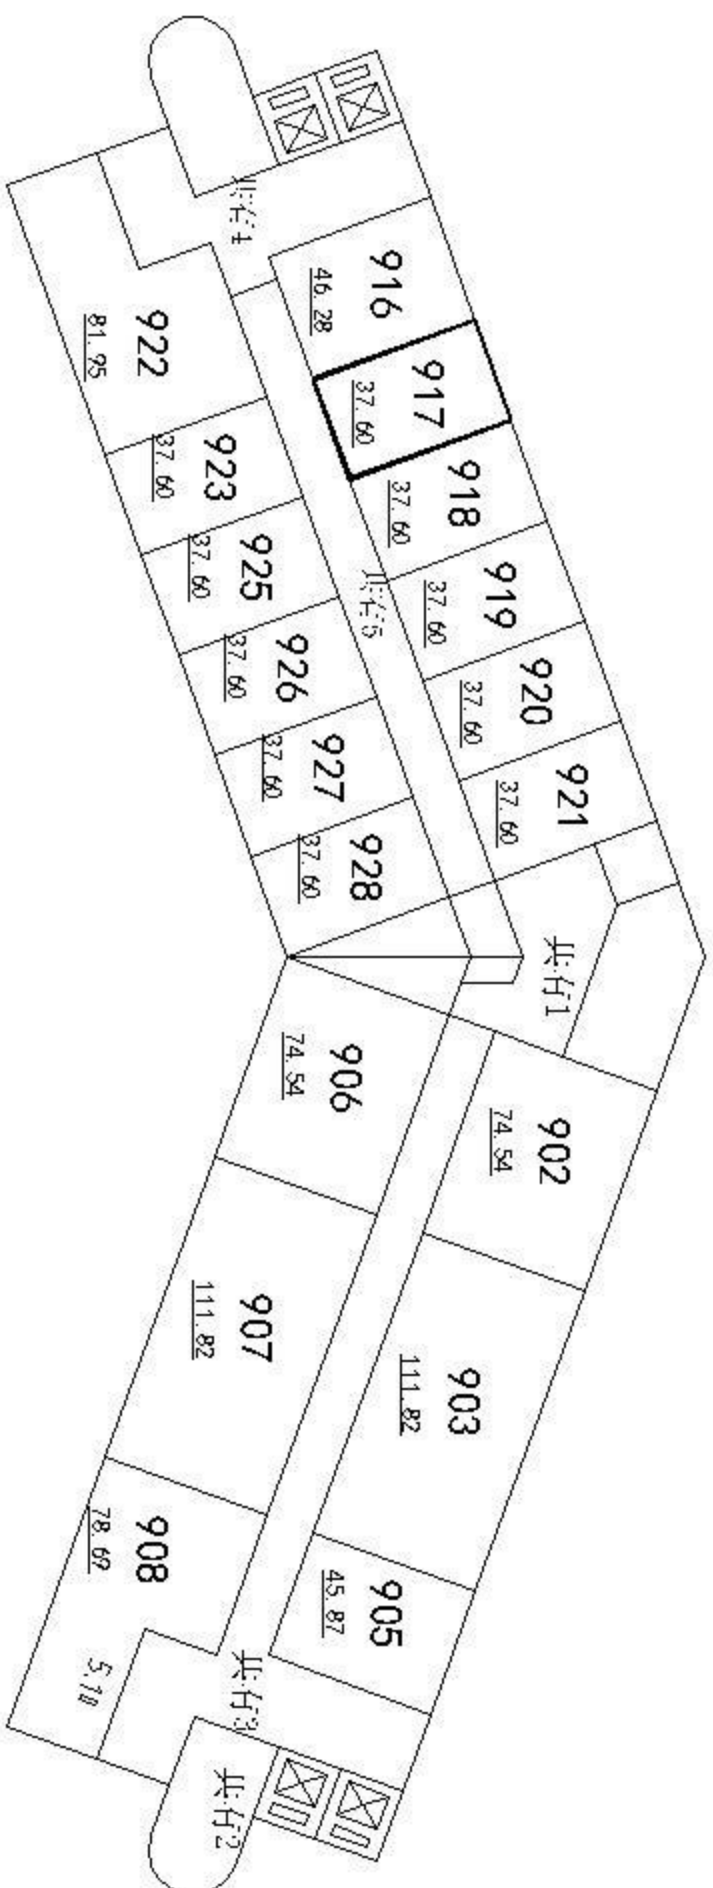

# 房屋分层分户平面图

房屋名称：环宇大厦

不动产单元代码		430602 121003 GB00048 F0001 0113			
图幅号	511531	权利人			
丘号	080	结构	钢筋混凝土	专有建筑面积(m <sup>2</sup> )	30.24
幢号	001	总层数	16	分摊建筑面积(m <sup>2</sup> )	16.04
户号	916	所在层次	09	建筑面积(m <sup>2</sup> )	46.28
坐落	岳阳楼区五里牌办事处余家垅居委会				

# 房屋分层分户平面图

房屋名称：环宇大厦

不动产单元代码		430602 121003 GB00048 F0001 0114	
图幅号	511531	权利人	
层号	080	结构	钢筋混凝土
幢号	001	总层数	16
户号	917	所在层数	09
坐落	岳阳楼区五里牌办事处余家垅居委会		
		专有建筑面积 (m <sup>2</sup> )	24.57
		分摊建筑面积 (m <sup>2</sup> )	13.03
		建筑面积 (m <sup>2</sup> )	37.60

# 房屋分层分户平面图

房屋名称：环宇大厦

不动产单元代码		430602 121003 GB00048 F0001 0115	
图幅号	511531	权利人	
层号	080	结构	钢筋混凝土
幢号	001	总层数	16
户号	918	所在层数	09
坐落	岳阳楼区五里牌办事处余家垅居委会		
		专有建筑面积 (m <sup>2</sup> )	24.57
		分摊建筑面积 (m <sup>2</sup> )	13.03
		建筑面积 (m <sup>2</sup> )	37.60

# 房屋分层分户平面图

房屋名称：环宇大厦

不动产单元代码		430602 121003 GB00048 F0001 0116	
图幅号	511531	权利人	
层号	080	结构	钢筋混凝土
幢号	001	总层数	16
户号	919	所在层数	09
坐落	岳阳楼区五里牌办事处余家垅居委会		
		专有建筑面积 (m <sup>2</sup> )	24.57
		分摊建筑面积 (m <sup>2</sup> )	13.03
		建筑面积 (m <sup>2</sup> )	37.60