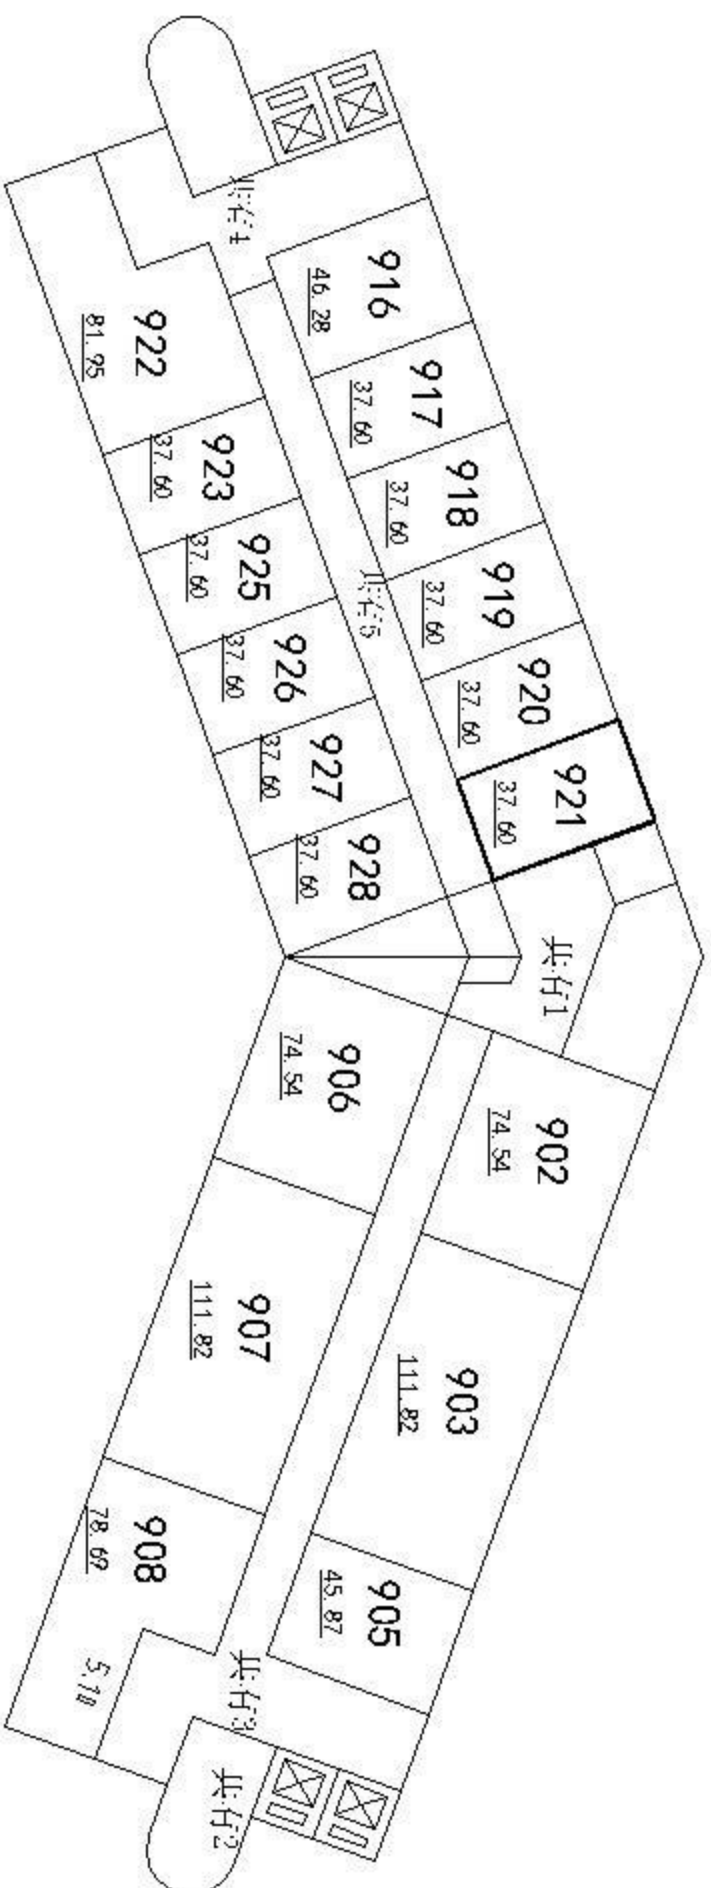

房屋分层分户平面图

房屋名称：环宇大厦

不动产单元代码		430602 121003 GB00048 F0001 0118	
图幅号	511531	权利人	
层号	080	结构	钢筋混凝土
幢号	001	总层数	16
户号	921	所在层数	09
坐落	岳阳楼区五里牌办事处余家垅居委会		
		专有建筑面积 (m²)	24.57
		分摊建筑面积 (m²)	13.03
		建筑面积 (m²)	37.60