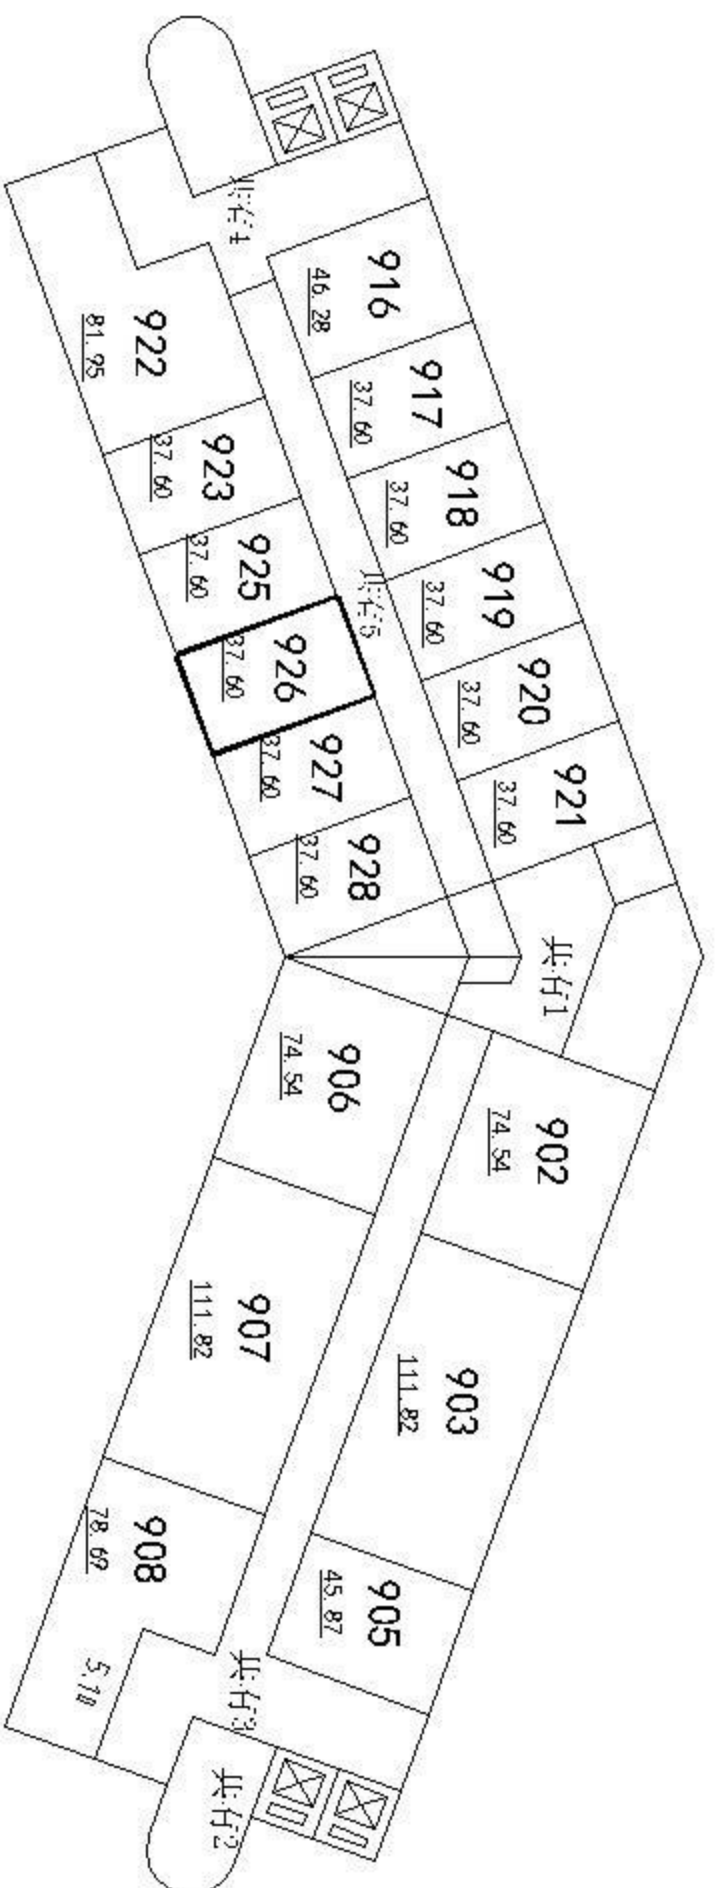

房屋分层分户平面图

房屋名称：环宇大厦

不动产单元代码		430602 121003 GB00048 F0001 0122	
图幅号	511531	权利人	
层号	080	结构	钢筋混凝土
幢号	001	总层数	16
户号	926	所在层数	09
坐落	岳阳楼区五里牌办事处余家垅居委会		
		专有建筑面积 (m²)	24.57
		分摊建筑面积 (m²)	13.03
		建筑面积 (m²)	37.60