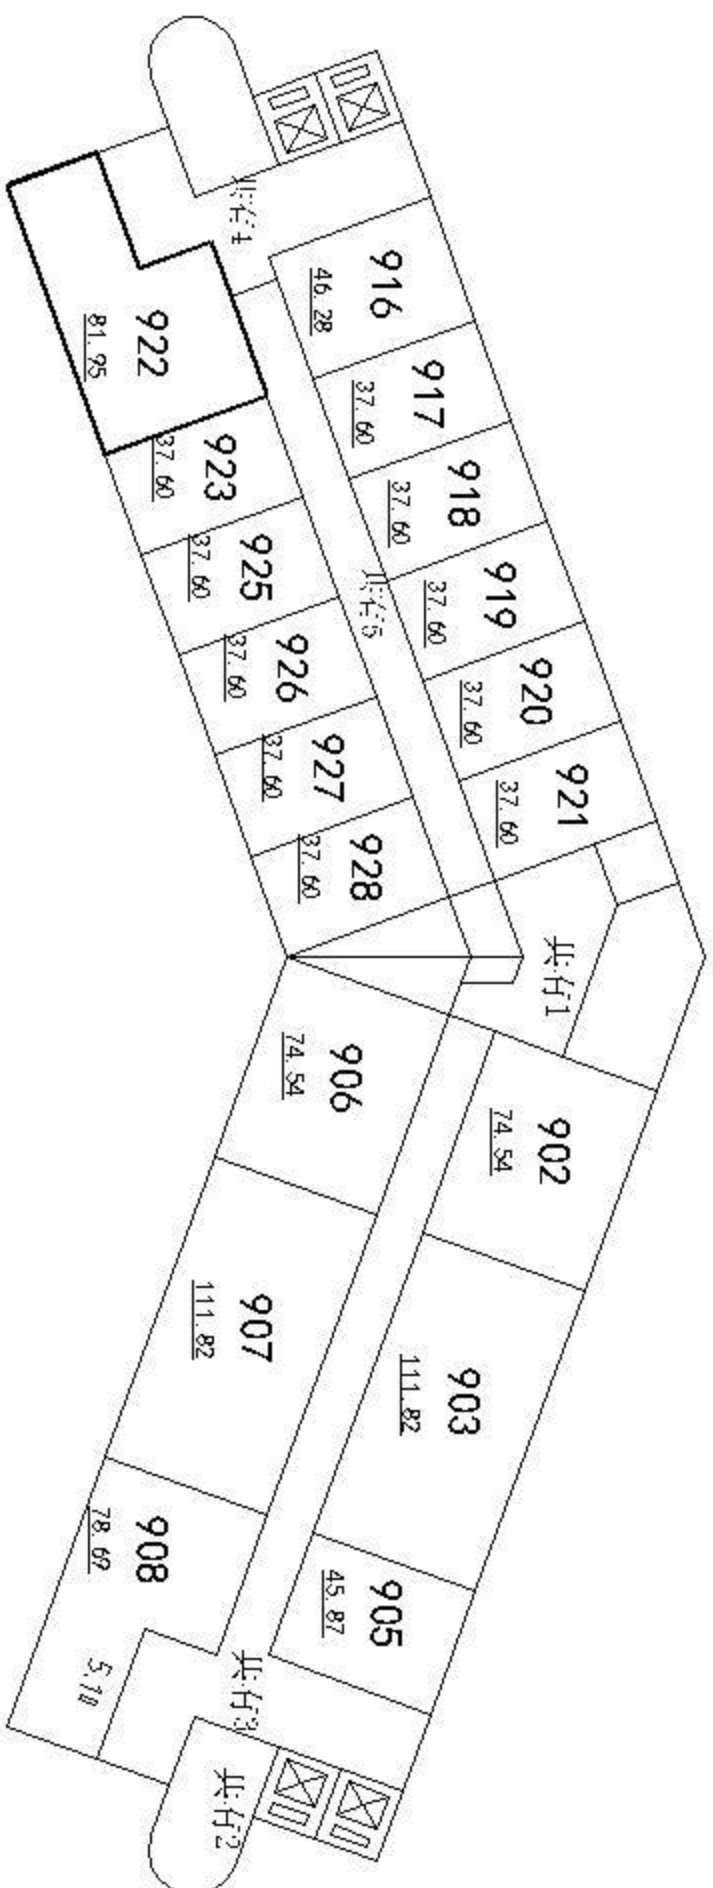

房屋分层分户平面图

房屋名称：环宇大厦

不动产单元代码		430602 121003 GB00048 F0001 0119	
图幅号	511531	权利人	
层号	080	结构	钢筋混凝土
幢号	001	总层数	16
户号	922	所在层数	09
坐落	岳阳楼区五里牌办事处余家垅居委会		
		专有建筑面积 (m²)	53.55
		分摊建筑面积 (m²)	28.40
		建筑面积 (m²)	81.95