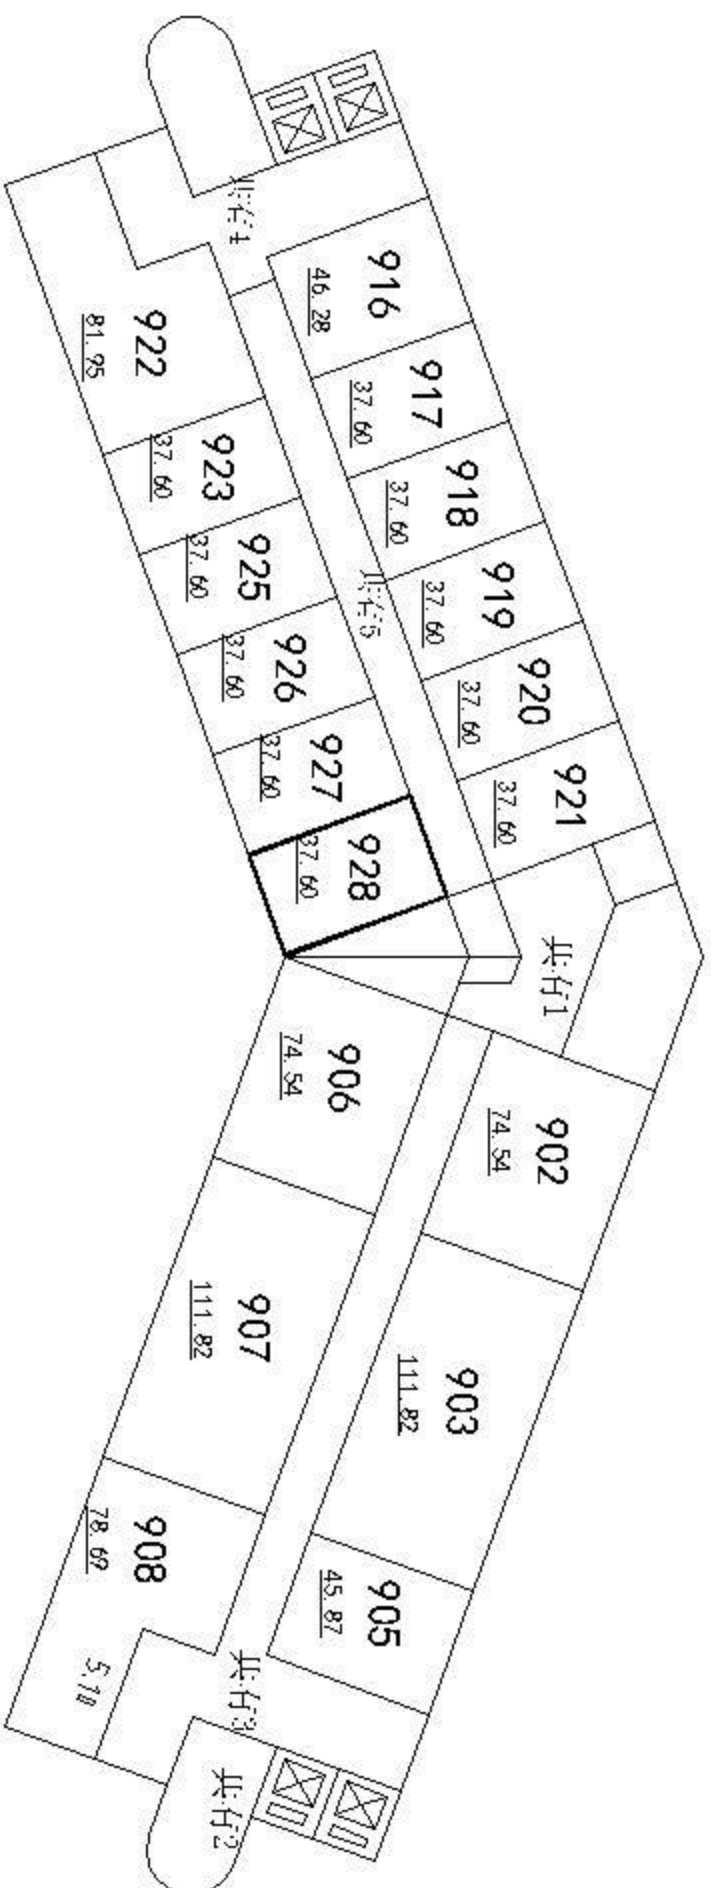

房屋分层分户平面图

房屋名称：环宇大厦

不动产单元代码		430602 121003 GB00048 F0001 0124	
图幅号	511531	权利人	
层号	080	结构	钢筋混凝土
幢号	001	总层数	16
户号	928	所在层数	09
坐落	岳阳楼区五里牌办事处余家垅居委会		
		专有建筑面积 (m²)	24.57
		分摊建筑面积 (m²)	13.03
		建筑面积 (m²)	37.60