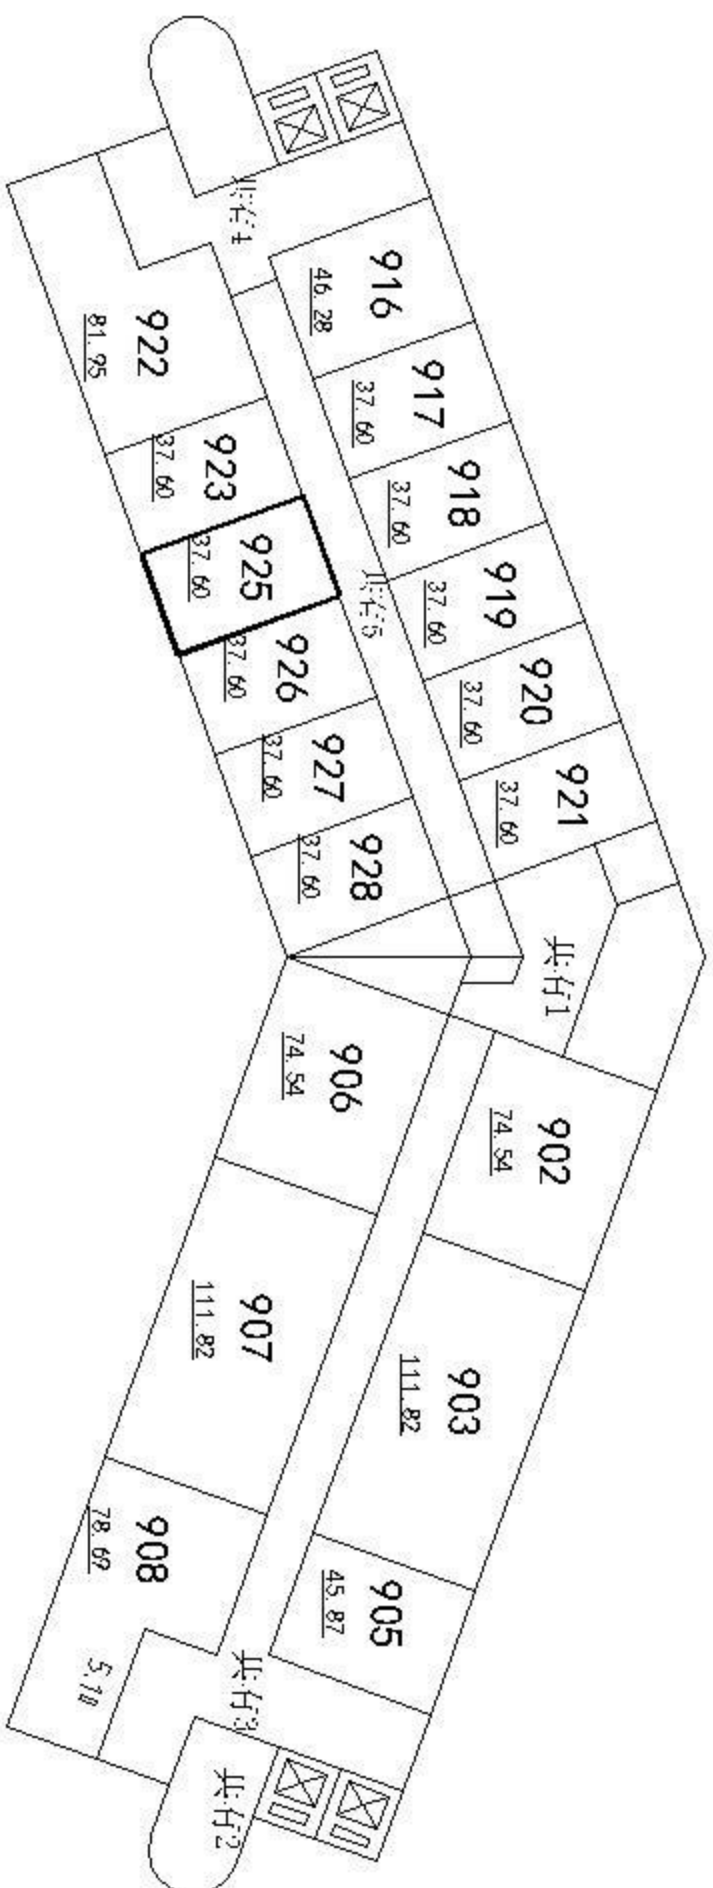

房屋分层分户平面图

房屋名称：环宇大厦

不动产单元代码		430602 121003 GB00048 F0001 0121	
图幅号	511531	权利人	
层号	080	结构	钢筋混凝土
幢号	001	总层数	16
户号	925	所在层数	09
坐落	岳阳楼区五里牌办事处余家垅居委会		
		专有建筑面积 (m²)	24.57
		分摊建筑面积 (m²)	13.03
		建筑面积 (m²)	37.60