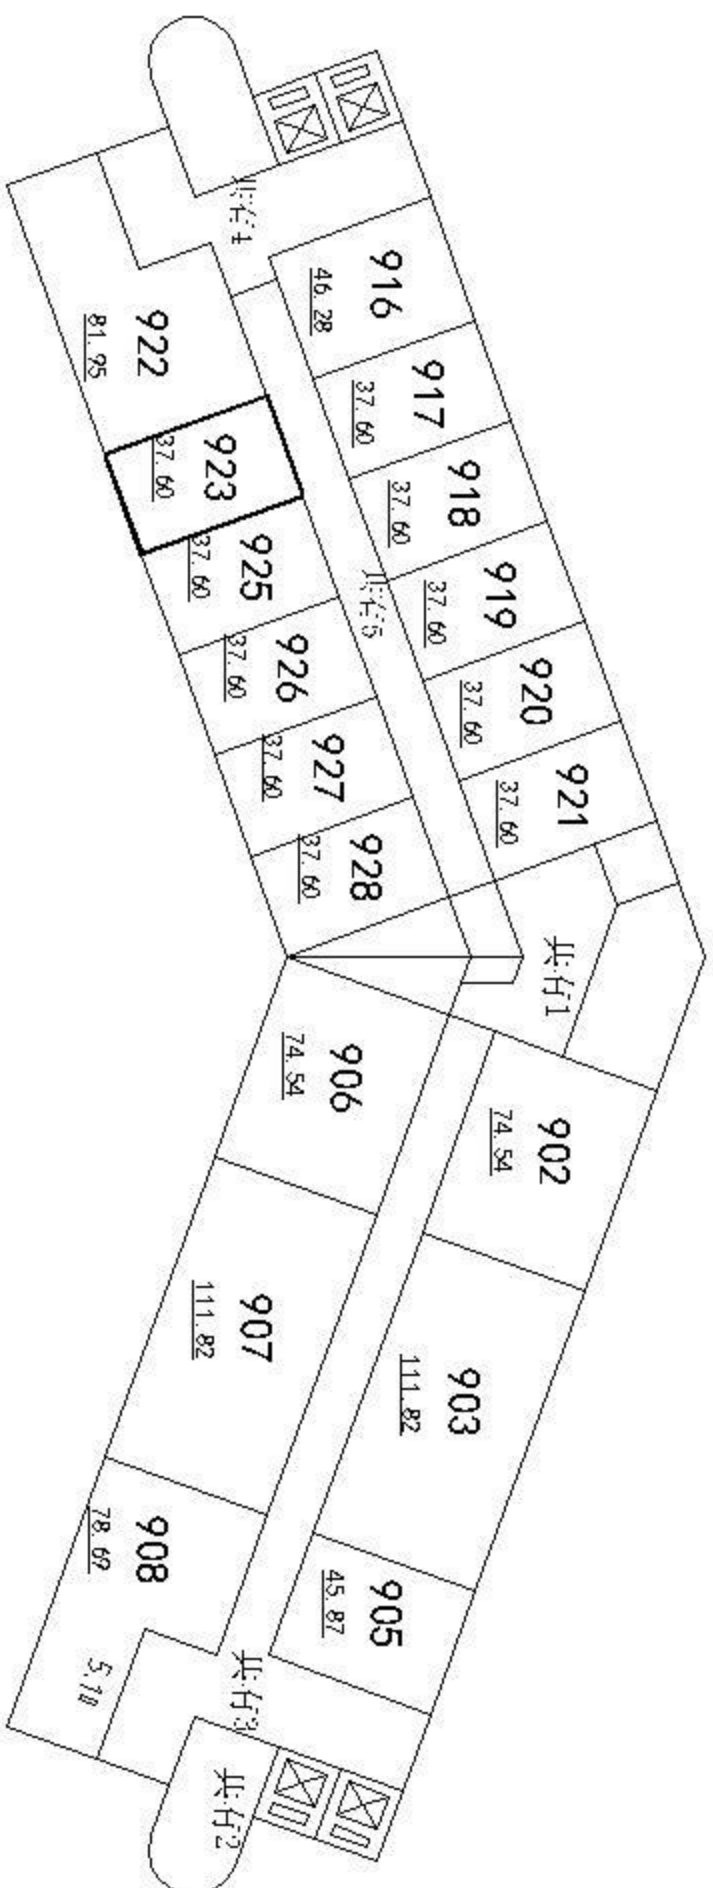

房屋分层分户平面图

房屋名称：环宇大厦

不动产单元代码		430602 121003 GB00048 F0001 0120	
图幅号	511531	权利人	
层号	080	结构	钢筋混凝土
幢号	001	总层数	16
户号	923	所在层数	09
坐落	岳阳楼区五里牌办事处余家垅居委会		
		专有建筑面积 (m²)	24.57
		分摊建筑面积 (m²)	13.03
		建筑面积 (m²)	37.60