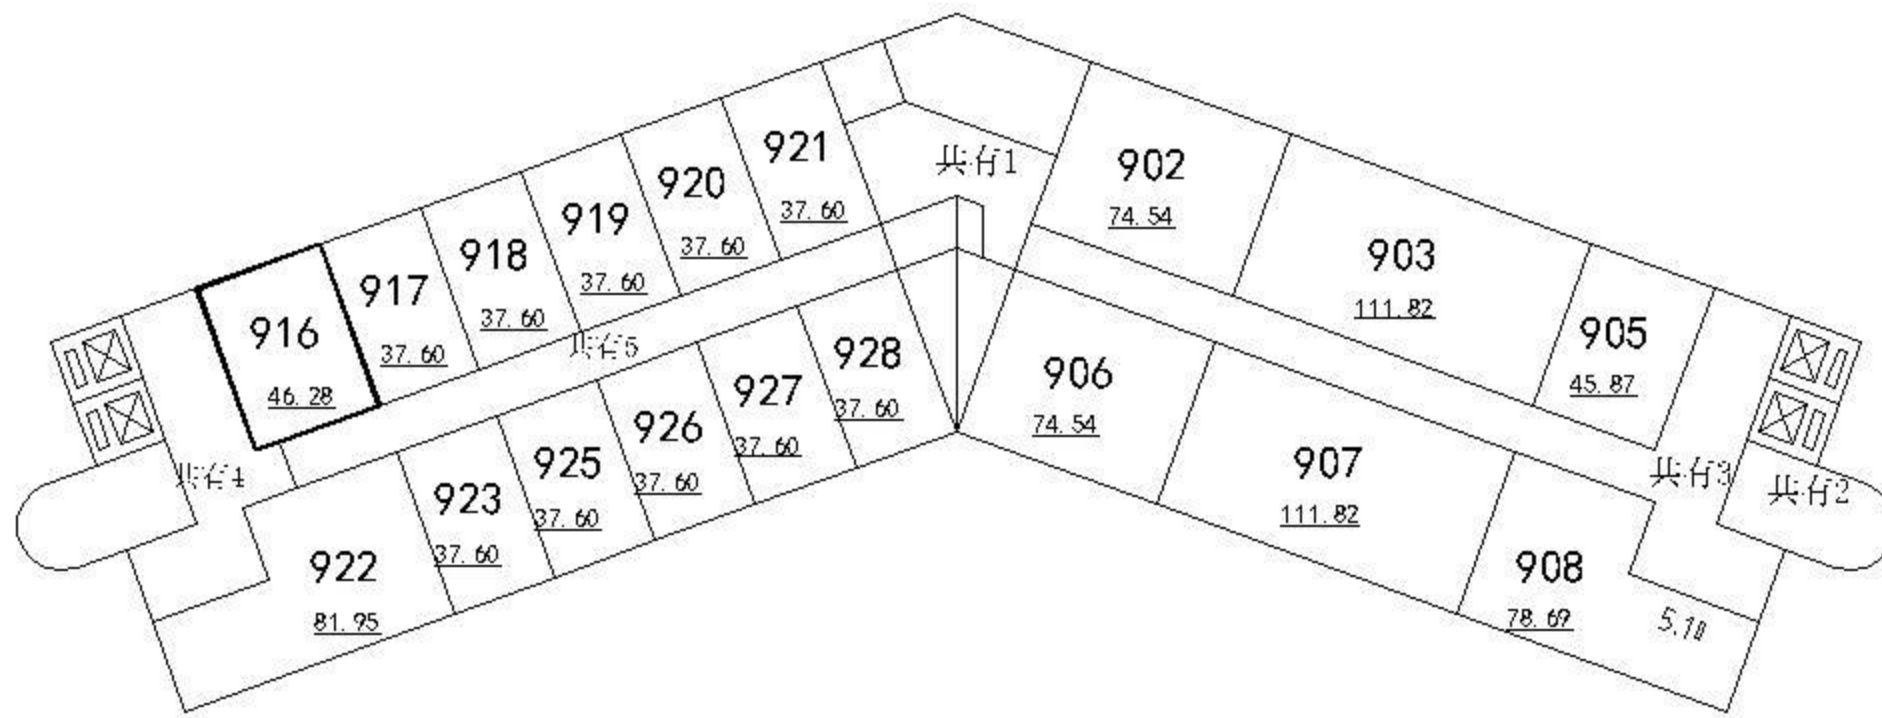

# 房屋分层分户平面图

房屋名称：环宇大厦

不动产单元代码		430602 121003 GB00048 F0001 0113			
图幅号	511531	权利人			
丘号	080	结构	钢筋混凝土	专有建筑面积(m <sup>2</sup> )	30.24
幢号	001	总层数	16	分摊建筑面积(m <sup>2</sup> )	16.04
户号	916	所在层次	09	建筑面积(m <sup>2</sup> )	46.28
坐落	岳阳楼区五里牌办事处余家垅居委会				

# 房屋分层分户平面图

房屋名称：环宇大厦

不动产单元代码		430602 121003 GB00048 F0001 0114	
图幅号	511531	权利人	
层号	080	结构	钢筋混凝土
幢号	001	总层数	16
户号	917	所在层数	09
坐落	岳阳楼区五里牌办事处余家垅居委会		
		专有建筑面积 (m <sup>2</sup> )	24.57
		分摊建筑面积 (m <sup>2</sup> )	13.03
		建筑面积 (m <sup>2</sup> )	37.60

# 房屋分层分户平面图

房屋名称：环宇大厦

不动产单元代码		430602 121003 GB00048 F0001 0115	
图幅号	511531	权利人	
层号	080	结构	钢筋混凝土
幢号	001	总层数	16
户号	918	所在层数	09
坐落	岳阳楼区五里牌办事处余家垅居委会		
		专有建筑面积 (m <sup>2</sup> )	24.57
		分摊建筑面积 (m <sup>2</sup> )	13.03
		建筑面积 (m <sup>2</sup> )	37.60

# 房屋分层分户平面图

房屋名称：环宇大厦

不动产单元代码		430602 121003 GB00048 F0001 0116	
图幅号	511531	权利人	
层号	080	结构	钢筋混凝土
幢号	001	总层数	16
户号	919	所在层数	09
坐落	岳阳楼区五里牌办事处余家垅居委会		
		专有建筑面积 (m <sup>2</sup> )	24.57
		分摊建筑面积 (m <sup>2</sup> )	13.03
		建筑面积 (m <sup>2</sup> )	37.60