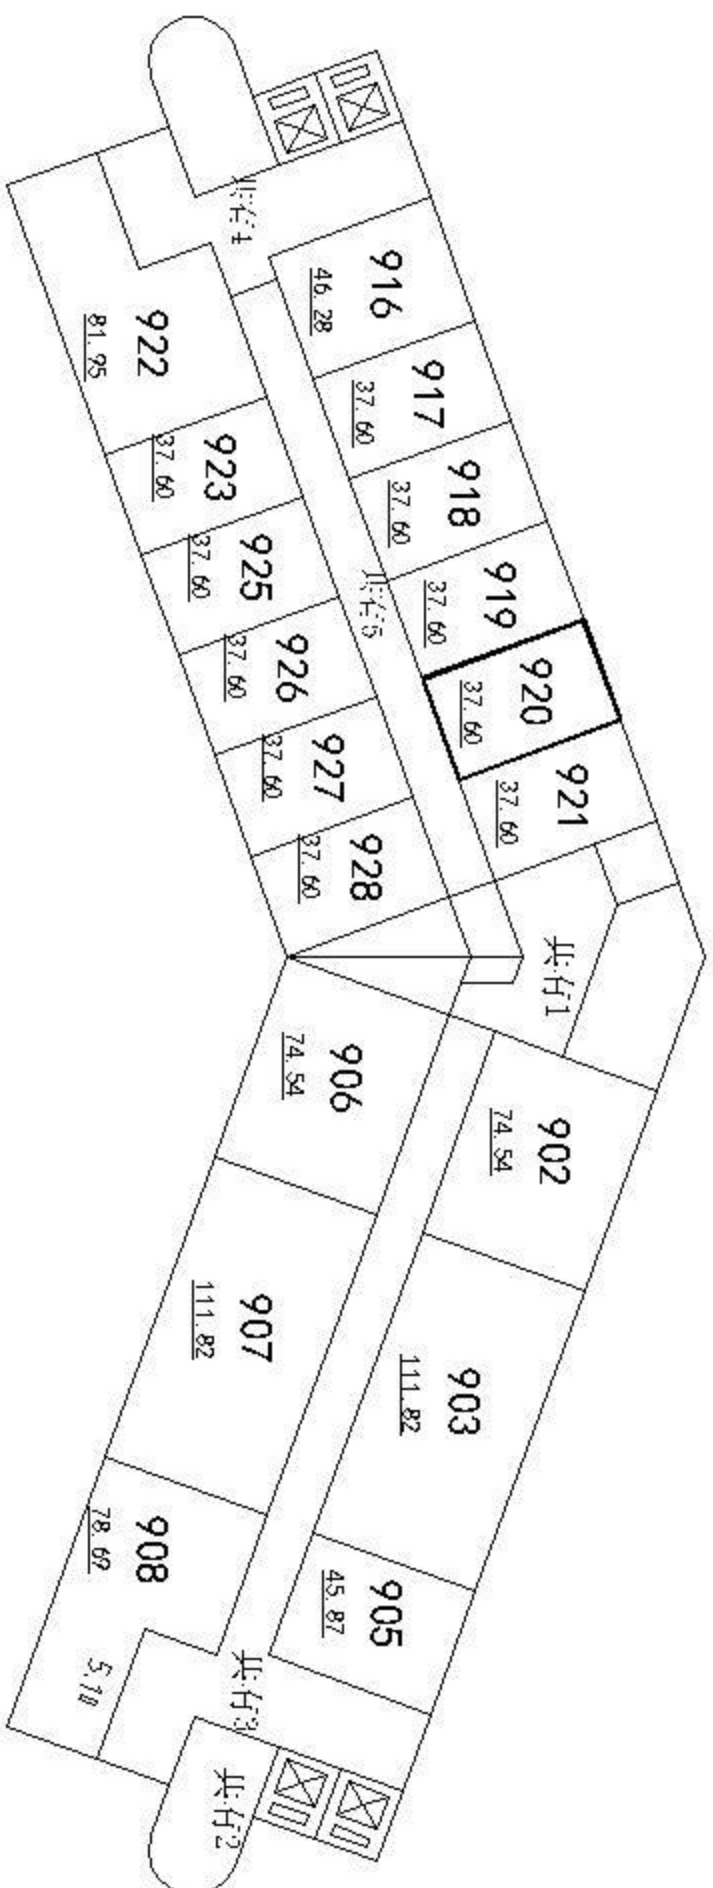

房屋分层分户平面图

房屋名称：环宇大厦

不动产单元代码		430602 121003 GB00048 F0001 0117	
图幅号	511531	权利人	
层号	080	结构	钢筋混凝土
幢号	001	总层数	16
户号	920	所在层数	09
坐落	岳阳楼区五里牌办事处余家垅居委会		
		专有建筑面积 (m²)	24.57
		分摊建筑面积 (m²)	13.03
		建筑面积 (m²)	37.60